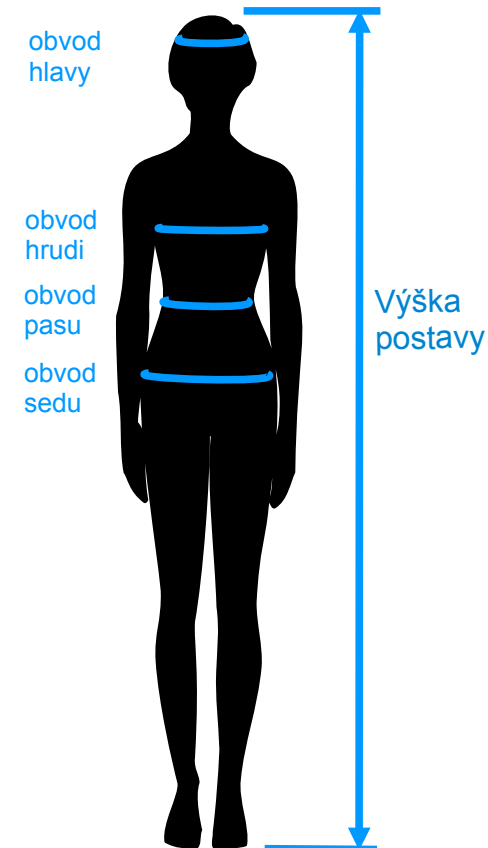

Tabulka velikostí funkčního prádla

Velikost		XS	S	M	L	XL	2XL	3XL
muži	výška postavy (cm)	160-165	165-170	170-175	175-180	180-185	185-190	190-195
	obvod hrudníku (cm)	75-82	83-90	91-98	99-106	107-114	115-122	123-130
	obvod pasu (cm)	65-72	73-80	81-88	89-96	97-104	105-112	113-120
	obvod sedu (cm)	77-84	85-92	93-100	101-108	109-116	117-124	125-132
ženy	výška postavy (cm)	160-164	164-168	168-172	172-176	176-180	180-184	184-188
	obvod hrudníku (cm)	71-78	79-86	87-94	95-102	103-110	111-118	119-126
	obvod pasu (cm)	53-60	61-68	69-76	77-84	85-92	93-100	101-108
	obvod sedu (cm)	81-88	89-96	97-104	105-112	113-120	121-128	129-136
Velikost		100	110	120	130	140	150	
děti	výška postavy (cm)		95-102	103-113	114-123	124-133	134-143	144-153
	obvod hrudi (cm)		52-55	56-59	60-63	64-67	68-71	72-75
	obvod pasu (cm)		48-51	52-55	56-59	60-63	64-67	68-71
	obvod sedu (cm)		56-59	60-63	64-67	65-71	72-75	76-79

- výška postavy - měří se ve zpřímeném postoji
- obvod hlavy - měří se přes nejširší místo přes čelo
- obvod hrudníku - měří se přes nejširší místo hrudníku
- obvod pasu - měří se přes nejúžší místo v pase
- obvod sedu - měří se přes největší vystouplost sedu (nejširší místo boků)

Tabulka velikostí doplňků

Velikost		Junior	S	L
čepice, čelenky, kukly	obvod hlavy (cm)	48-51	52-55	56-59

Velikost		XS	S	M	L	1XL	2XL
bederní pás	UNI obvod pasu (cm)	60-75	76-85	86-95			